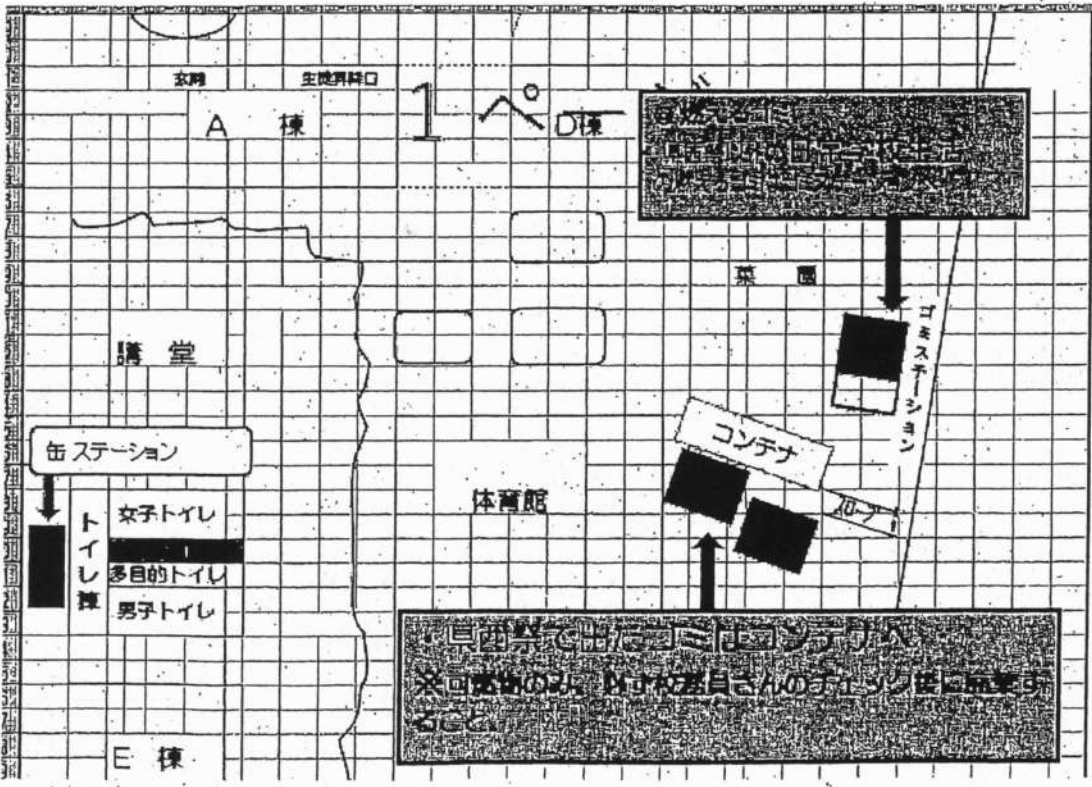

【5】県西祭終了後、後片づけについて

コンテナには可燃物のみ

本館東側スペースに配置

＜コンテナへ廃棄する場合の注意事項＞

廃棄時間 6/20(木) 15:00～15:00 6/21(金) 15:30～16:30 体育館

※廃棄物の持ち出しは、手配が完了した後にのみ許可いたします。

- ・ダンボールなどは細かくしてビニール袋に入れてまとめて廃棄する。
- ・きれいなダンボールは、紐で縛ってB棟下倉庫の資源ごみ置き場に廃棄。
- ・ペンキなどは新聞紙や段ボールに吸わせ、可燃物として廃棄する。
- ・生ごみはビニール袋に入れて廃棄する。
- ・木材は釘やネジを抜いておく。抜いたネジはクラスで持ち帰る。
- ・ペットボトル、プラスチック容器などは袋にまとめて廃棄する。

廃棄できないもの

- ・液体、薬品、電池、家電、フロンガスを含むもの、耐火金庫、etc
- ※判断に困るものは、廃棄時間に校務員さんに相談する。

一人一人がきれいな学校を保つことを意識しましょう